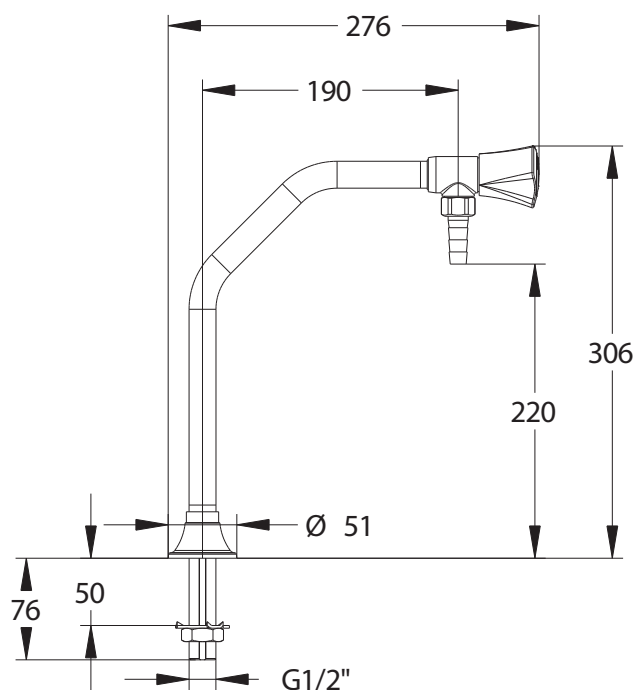

Gamme : First Labo 3 - Eau potable froide

Réf : 721073 - Chandelier blanc 1 robinet, eau potable, saillie 190 mm, embout démontable

Fluide :

- Eau potable

Fonctionnement :

- Déclenchement et arrêt du fluide à l'aide du volant à forme ergonomique : 2,5 tours de volant
- Bec fixe
- Embout démontable Ø10 mm

Débit :

- Réglable à l'aide de la cartouche

Raccordement :

- Queue fileté M G'1/2"

Pression d'utilisation :

- Minimum : 1 bar
- Conseillée : 3 bar
- Maximum : 5 bar

Matières et couleurs :

- Corps et embout en laiton
- Volant en polypropylène
- Corps en peinture époxy couleur blanche : résistance aux produits chimiques
- Volant et plaque de couleur verte indiquant le fluide selon la norme EN 13792
- Pastille de couleur bleue indiquant le fluide selon la norme EN 13792

Installation :

- Montage sur table

Sécurité :

- Fixation anti-rotation grâce à une rondelle à griffe en acier

Normes et agréments :

- Couleurs respectant la norme NF EN 13792