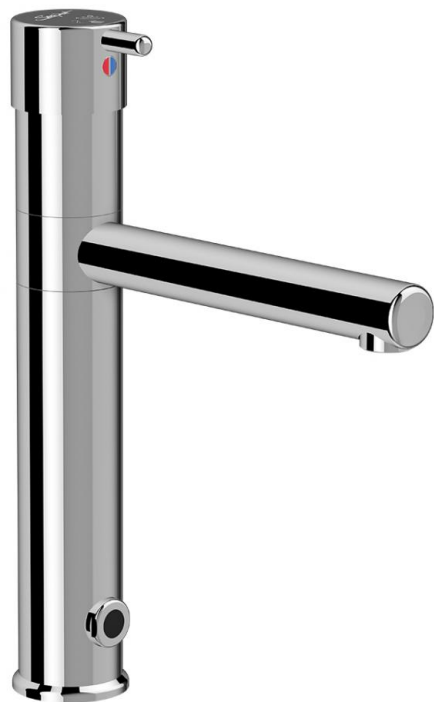

Gamme : Sanifirst - Robinetterie Santé

Réf : 75153 - Mitigeur électronique sur secteur à bec fixe ou ajustable, démontable - Modul'Mix

> Les "plus" produits

- Gamme Modul'Mix : modularité des pièces et adaptabilité aux besoins
- Rétrofitable et personnalisable
- Cartouche multifonctions : butée de limitation de température avec 7 positions de réglage, et débit bloqué entre 4 et 6L/min à 3 bar conforme à la NF "Milieu Médical"; modification du débit possible, en cas de démontage des limiteurs, entre 4 et 20L/min.
- Bec fixe ou orientable (au choix), démontable à intérieur lisse : facilite le nettoyage et la désinfection, limite le dépôt du biofilm.
- Maintenance simple et rapide
- Programme de prévention « anti-bactérie » personnalisable (purges, fréquences, durée, etc). Limite le développement bactérien (légionelles, pseudomonas...)

> Modèle

- Mitigeur hospitalier sur plage électronique sur secteur
- Manette chromée courte (2,5 cm)
- Bec lisse fixe ou orientable, au choix du technicien
- Hauteur sous bec : 200 mm
- Saillie : 200 mm
- Cartouche céramique Ø 40 multifonction : butée de limitation de température avec 7 positions de réglage, double débit (point dur à 50% d'ouverture)
- 2 Electrovanne avec membrane en silicone M G3/8
- Brise-jet étoile M24 X 100

- 3 bar - éviter les écarts de pression supérieurs à 1 bar entre l'ECS et l'EFS.
- Pression minimum : 1 bar.
- Pression maximum : 5 bar.

> Matériaux

- Corps lisse, bec et organe de manœuvre en laiton poli chromé.

> Raccordement

- Flexibles avec gaine SPEX tressée inox M10X1, écrou prisonnier G3/8, Lg 500mm, avec joint filtres paniers montés dans les flexibles, limitant l'encrassement. Limiteurs de débit.
- Fixation renforcée par une tige inox