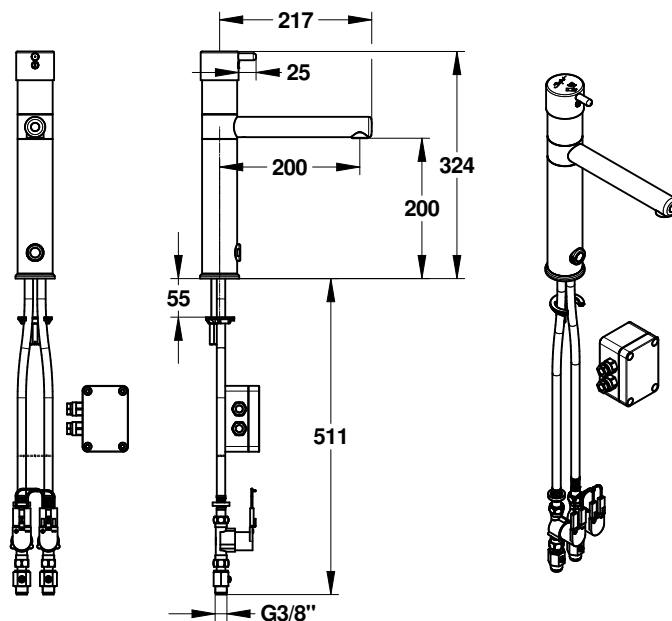

Gamme : Sanifirst - Robinetterie Santé

Réf : 75153 - Mitigeur électronique sur secteur à bec fixe ou ajustable, démontable - Modul'Mix

> Les "plus" produits

- Gamme Modul'Mix : modularité des pièces et adaptabilité aux besoins
- Rétrofitable et personnalisable
- Cartouche multifonctions : butée de limitation de température avec 7 positions de réglage, et débit bloqué entre 4 et 6L/min à 3 bar conforme à la NF "Milieu Médical"; modification du débit possible, en cas de démontage des limiteurs, entre 4 et 20L/min.
- Bec fixe ou orientable (au choix), démontable à intérieur lisse : facilite le nettoyage et la désinfection, limite le dépôt du biofilm.
- Maintenance simple et rapide
- Programme de prévention « anti-bactérie » personnalisable (purges, fréquences, durée, etc). Limite le développement bactérien (légionelles, pseudomonas...)

> Modèle

- Mitigeur hospitalier sur plage électronique sur secteur
- Manette chromée courte (2,5 cm)
- Bec lisse fixe ou orientable, au choix du technicien
- Hauteur sous bec : 200 mm
- Saillie : 200 mm
- Cartouche céramique Ø 40 multifonction : butée de limitation de température avec 7 positions de réglage, double débit (point dur à 50% d'ouverture)
- 2 Electrovanne avec membrane en silicone M G3/8
- Brise-jet étoile M24 X 100

- 3 bar - éviter les écarts de pression supérieurs à 1 bar entre l'ECS et l'EFS.
- Pression minimum : 1 bar.
- Pression maximum : 5 bar.

> Matériaux

- Corps lisse, bec et organe de manœuvre en laiton poli chromé.

> Raccordement

- Flexibles avec gaine SPEX tressée inox M10X1, écrou prisonnier G3/8, Lg 500mm, avec joint filtres paniers montés dans les flexibles, limitant l'encrassement. Limiteurs de débit.
- Fixation renforcée par une tige inox