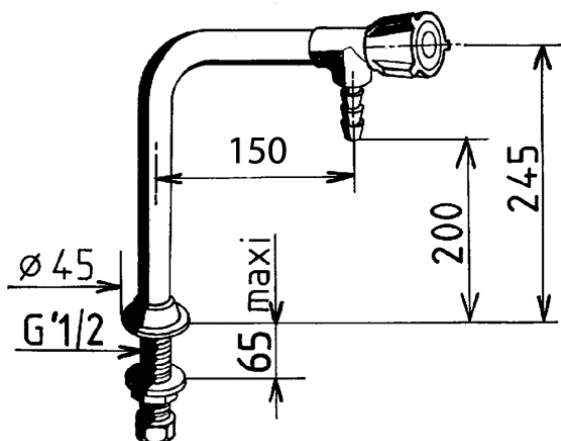

ROBINETTERIE DE LABORATOIRE

Chandelier à un robinet sur table à bec fixe - 76031

"Les plus produit"

Revêtement : rilsan noir

Descriptif

Chandelier anti-vandalisme (tube intérieur deux fois plus épais) pour l'Education Nationale à un robinet sur table à bec lisse fixe, pour eau potable. Raccordement queue fileté M G'1/2, embout cannelé fixe \varnothing 6mm, saillie 150mm. Croisillon et rondelle d'embase en polypropylène suivant les codes de couleur de la norme européenne NF EN 13792. Serrage maximum 65mm. Corps et embout en laiton avec revêtement en Nylolac noir (plus résistant qu'une simple finition en Epoxy). Kit de fixation renforcé unique et breveté, nos queues cannelées sont conçues pour recevoir une rondelle à griffe en acier empêchant ainsi toute rotation de la robinetterie. Garantie 5 ans. Marque First Labo type chandelier anti-vandalisme à un robinet sur table à bec lisse fixe REF : 76031 ou équivalent approuvé.

FICHE TECHNIQUE

Informations complémentaires

Référence produit	76031
Ancienne référence	H9078PT
Marque	FirstLabo
Garantie	5 ans contre tout vice de fabrication
Spécificité 1	Chandelier
Spécificité 2	Sur table
Spécificité 3	Bec fixe
Tétine 1	Embout fixe Ø6 mm
Couleur rondelle d'embase EN	Bleu
Couleur Pastille EN	Bleu
Couleur Volant EN	Vert
Couleur Plaque EN	Vert
Complément	Antivandalisme. Revêtement : Rilsan noir
Hauteur sous bec (mm)	200
Mécanisme d'ouverture	Tête 2.5 tours
Saillie (mm)	150
Organe de manoeuvre	Volant polypropylène
Raccordement	Queue filtrée M G'1/2
Débit réglable	Non
Double débit	Non
Pression mini	1 bar
Pression conseillée	3 bar
Pression maxi	5 bar
Blocage température	Non
Longueur queue (mm)	102
Serrage maxi (mm)	65
Conditionnement	1