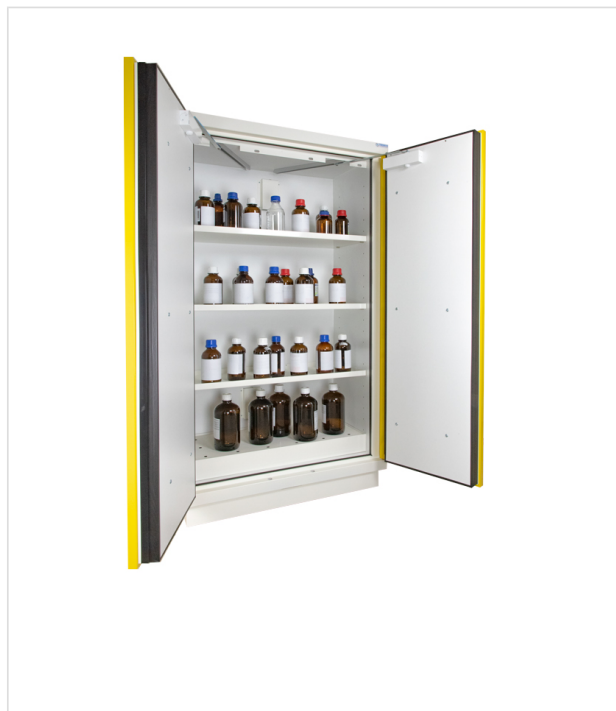

795+PJE

Armoire de sécurité EN 14470-1 90 minutes - Haute 2 portes jaunes

CONFORMITÉ

EN 14470-1, EN 1363-1

AVANTAGES

- Résistance au feu 105 min et fabrication Française
- Conforme aux normes EN 14470-1 et FM 6050
- Stockage de produits inflammables
- Conforme à la norme EN 16121

MAIS AUSSI...

- Joints de porte thermodilatants
- Conduits de ventilation avec système thermofusible
- Fermeture à clef
- Orifices de ventilation pour raccordement à une ventilation
- Pictogrammes normalisés fournis
- Point de fixation pour mise à la terre
- Résistance au feu de 90 minutes et testées jusqu'à 105 minutes
- Testée et homologuée à la norme FM 6050
- Testée au feu par un laboratoire d'essais français accrédité par le COFRAC
- Étagères réglables en hauteur

CARACTÉRISTIQUES TECHNIQUES

Référence	795+PJE	Ventilation	Entrée et sortie d'air en toiture de l'armoire
Conformité	EN 14470-1, EN 1363-1	Diamètre de ventilation (mm)	100
Construction de l'armoire	acier 12/10e et parois intérieures en mélaminé jaunes	Manchon de raccordement inclus	1
Couleur des portes	jaunes	Nombre de compartiment(s)	1
Nombre de porte(s)	2	Sur-étagère(s) en PVC	Option
Type de porte(s)	battantes	Bac(s) de rétention	1
Charnières	droite et gauche	Bac(s) de rétention en PVC	Option
Fermeture de(s) porte(s)	automatique	Caillebotis	Option
Dimensions à l'expédition H x L x P (mm)	2150 x 1200 x 800	Code douanier	94032080

ACCESSOIRES COMPLÉMENTAIRES CONSEILLÉS - CAISSONS DE FILTRATION OU DE VENTILATION

- Caisson de filtration en acier avec filtre pour vapeurs organiques (Réf : CDF-A)
- Caisson de ventilation pour rejet extérieur (Réf : CDV-A)
- Caisson à recirculation d'air Labopur - NF X 15-211 (Réf : H50C)
- Kit de raccordement pour caisson (Réf : KRC)

OPTIONS

- Bac de rétention largeur 1000 mm (Réf : B235)
- Caillebotis pour bac de rétention B235 (Réf : C235)
- Étagère de rétention largeur 1000 mm (Réf : E35)
- Sur-bac en PVC pour armoires 30, 60 & 90 minutes 1 porte (Réf : SB148)
- Sur-étagère en PVC pour armoires anti-feu 2 portes (Réf : SE148)
- Tiroir/bac coulissant pour armoires anti-feu 2 portes (Réf : T235)

Référence	Dimensions extérieures H x L x P (mm)	Dimensions intérieures H x L x P (mm)	Capacité de stockage (L)	Bac(s) de rétention	Étagère(s)	Charge admissible	Poids (kg)
795+PJE	1950 x 1137 x 620	1620 x 1000 x 410	250	1	3	50	453.00