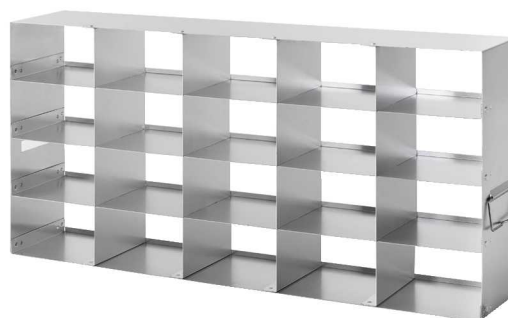

FICHE PRODUIT

TRUST | 340 L | -86°C | GAZ NATURELS

Référence	Référence
BMTRU34086G	

Spécifications générales

Volume brut	340 litres - 2 compartiments
Capacité de stockage	24 000 cryotubes 2mL
Dimensions : extérieures (H x L x P) intérieures (H x L x P)	1280 x 875 x 970 mm 716 x 630 x 752 mm
Construction : extérieure intérieure	Tôle électrozinguée avec peinture époxy Cuve en inox avec coins arrondis
Isolation	Isolation 6 faces par panneaux sous vide (VIP) et mousse de polyuréthane haute densité Conductivité thermique < 0.005 W/m/K
Poids net	223 kg
Equipements de série	1 étagère (poids maximum par étagère : 75 kg) 4 roulettes orientables 2 pieds de mise à niveau réglables Fermeture à clé (2 clés fournies) Passage de sonde à l'arrière 1 cordon secteur de 3m détachable IEC19
Température de travail	+18°C à +32°C
Utilisation en intérieur/extérieur	Utilisation en intérieur uniquement
Environnement	Non conçu pour une utilisation en atmosphère explosive (ATEX)
Niveau sonore	56 dB
Garantie	<ul style="list-style-type: none">• 2 ans• 5 ans : ventilateur, compresseurs, condenseur• 10 ans : isolation VIP

Production frigorifique

Machinerie frigorifique	2 compresseurs montés en cascade avec échangeur intermédiaire à plaques Production de froid par les 5 parois internes
Type de détendeur	Tube capillaire
Charge en réfrigérant	1er étage : R290 / 2ème étage : R170
Méthode de dégivrage	Manuel avec joint de porte et soupape chauffants

Expédition

Dimensions à l'expédition (H x L x P)	1550 x 940 x 1170 mm
Poids à l'expédition	268 kg
Type de colis	Livré sur palette avec rampe de déchargement

Éléments de stockage

Gamme complète d'éléments de stockage disponible